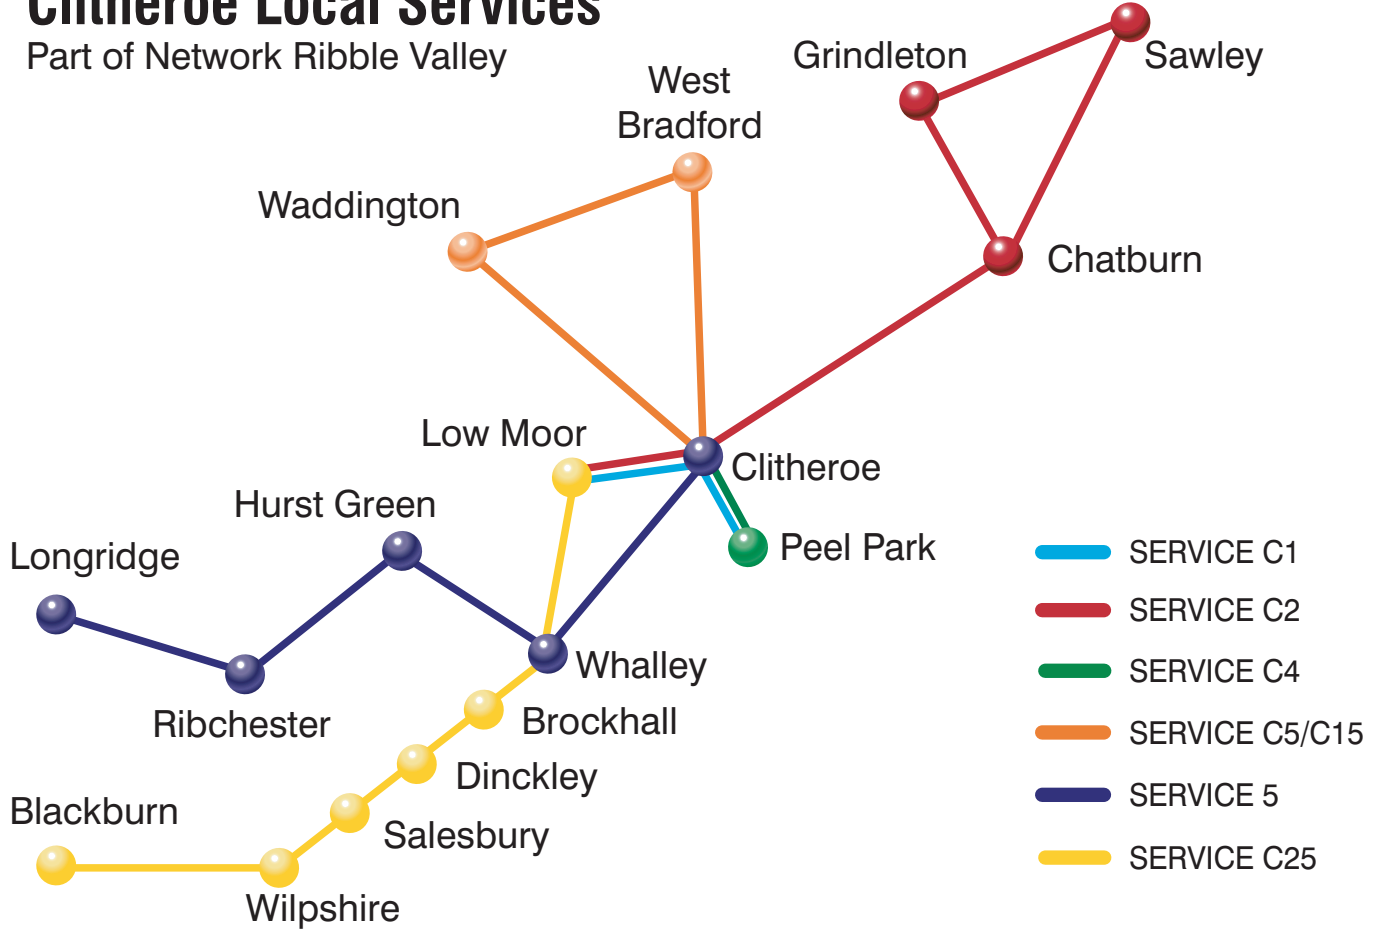

From 19 September 2010

LEAFLET
101

Clitheroe Local Services

bus times

SERVICES: **C1, C2, C4, C5, C15, C25, 5**

C1	Low Moor - Clitheroe - Peel Park
C2	Sawley - Grindleton - Chatburn - Clitheroe - Low Moor
C4	Clitheroe - Peel Park
C5, C15	Clitheroe - Waddington - West Bradford - Clitheroe
C25	Clitheroe - Low Moor - Whalley - Brockhall - Dinckley - Wilpshire - Blackburn
5	Longridge - Ribchester - Whalley - Clitheroe

Clitheroe Local Services

Part of Network Ribble Valley

Monday to Saturday

Operator Code Service Number Notes	LUL C1 \$	LUL C1 \$	LUL C1 \$	LUL C1 \$	LUL C1 \$	LUL C1 \$	LUL C1 \$	LUL C1 \$	LUL C1 \$	LUL C1 \$	LUL C1 \$	LUL C1 \$	LUL C1 \$	STG C1 \$
CLITHEROE Market Place	0920	1000	1020	1100	1120	1200	1220	1300	1320	1400	1420	1500	
CLITHEROE Interchange	0921	1001	1021	1101	1121	1201	1221	1301	1321	1401	1421	1501	
HENTHORN Kenilworth Drive	0927	1007	1027	1107	1127	1207	1227	1307	1327	1407	1427	1507	
LOW MOOR St. Ann's Court	0933	1013	1033	1113	1133	1213	1233	1313	1333	1413	1433	1513	
CLITHEROE Market Place	0938	1018	1038	1118	1138	1218	1238	1318	1338	1418	1438	1518	
CLITHEROE Market Place	0940	1040	1140	1240	1340	1440	1556	
PEEL PARK Standen Road	0944	1044	1144	1244	1344	1444	1600	
PEEL PARK Langshaw Drive	0947	1047	1147	1247	1347	1447	1603	
CLITHEROE Victoria Street	0950	1050	1150	1250	1350	1450	1606	
CLITHEROE Moor Lane	0953	1053	1153	1253	1353	1453	1609	
CLITHEROE Market Place	0958	1058	1158	1258	1358	1458	1614	